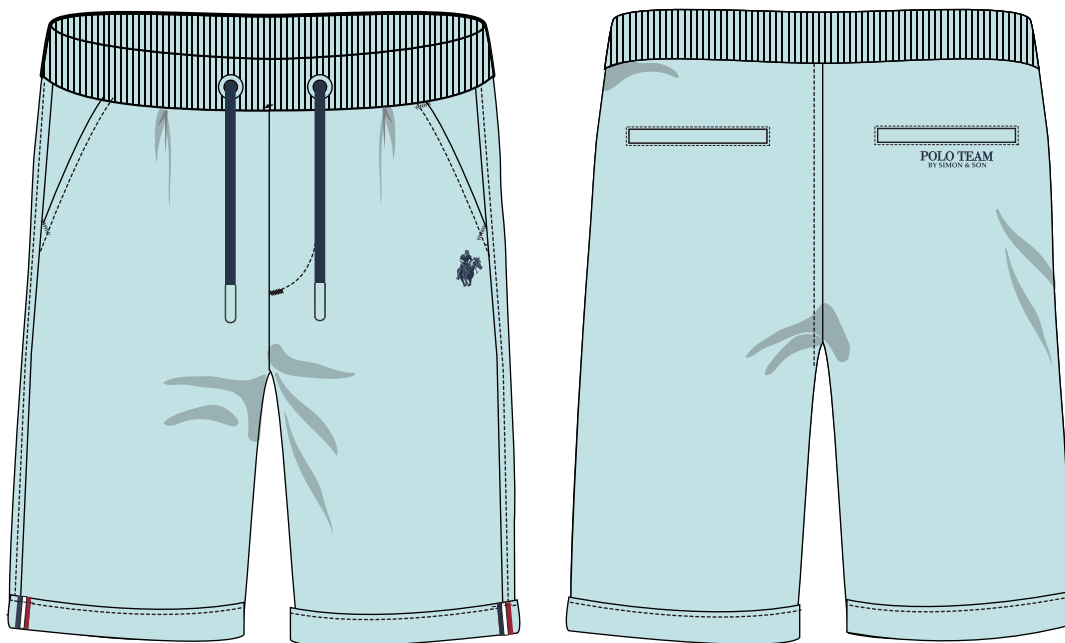

Quantity: **30 PCS / BOX**

VALENTINO.TEAM

COLORS	S	M	L	XL	XXL	Pcs / PACK
SKY	1	1	1	1	1	5
WHITE	1	1	1	1	1	5
BEIGE	1	1	1	1	1	5
GREY MEL	1	1	1	1	1	5
NAVY	1	1	1	1	1	5
BLACK	1	1	1	1	1	5

Quantity: **30 PCS / BOX**

VALERIO.TEAM

COLORS	S	M	L	XL	XXL	Pcs / PACK
SKY	1	1	1	1	1	5
WHITE	1	1	1	1	1	5
BEIGE	1	1	1	1	1	5
GREY MEL	1	1	1	1	1	5
NAVY	1	1	1	1	1	5
BLACK	1	1	1	1	1	5

Quantity: **30 PCS / BOX**

SHORTS

&

PANTS

COLLECTION

POLO TEAM