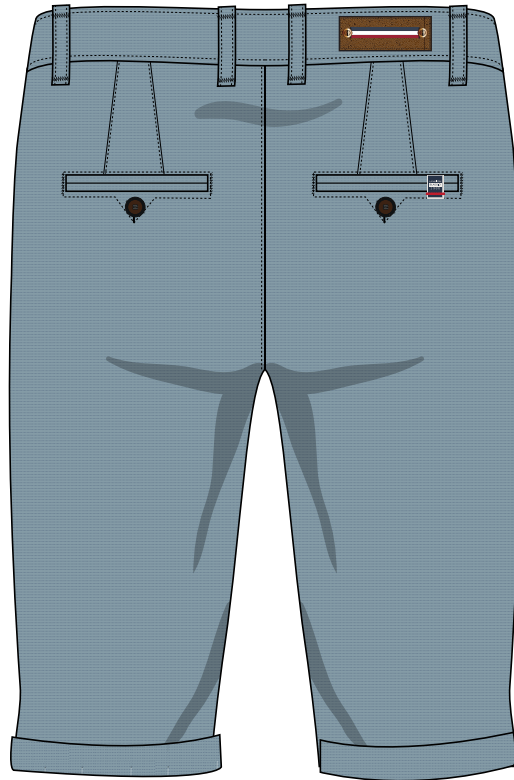

MAISON BLAGGIO

PANT & BERMUDAS COLLECTION