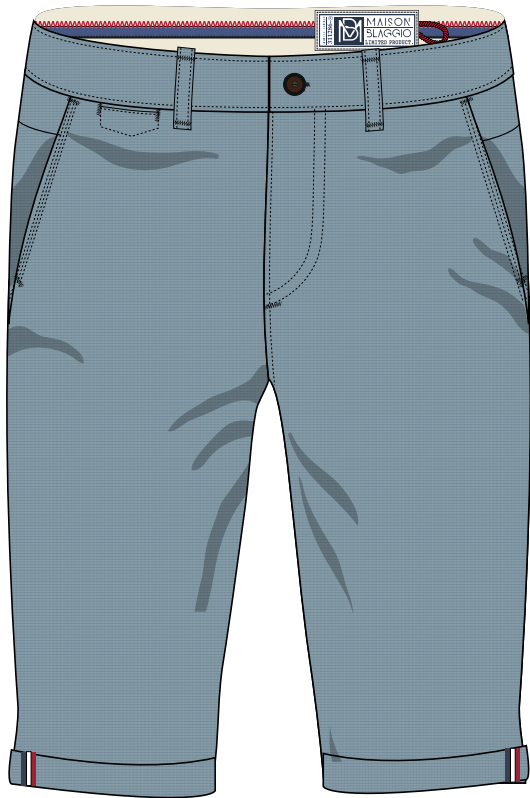

MAISON BLAGGIO

PANT & BERMUDAS COLLECTION